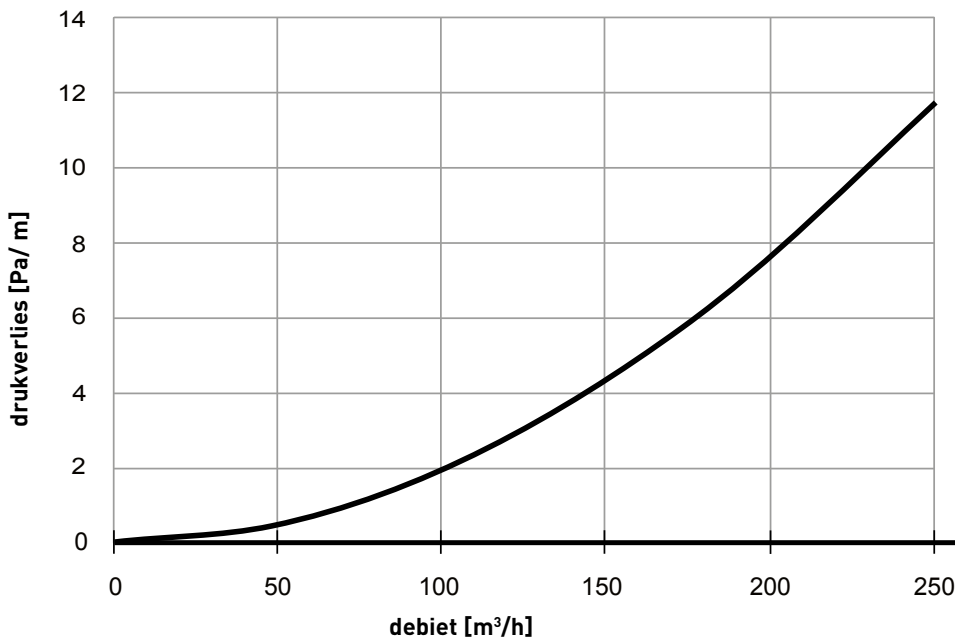

Technische fiche

Het profi-air oval duct kanaal is vervaardigd uit ABS en is speciaal ontwikkeld om één of meerdere luchtverdeelkasten te verbinden met de ventilatie-unit.

Het kanaal mag enkel in opbouw (muur- of plafondmontage) worden toegepast.

Artikel-Nr.	Omschrijving	Afmetingen			Materiaal	Verpakking
		L mm	W mm	H mm		
010.406.801	oval duct kanaal	1150	163	68	ABS	Stk. 1

Drukverlies per meter inclusief dubbele koppeling